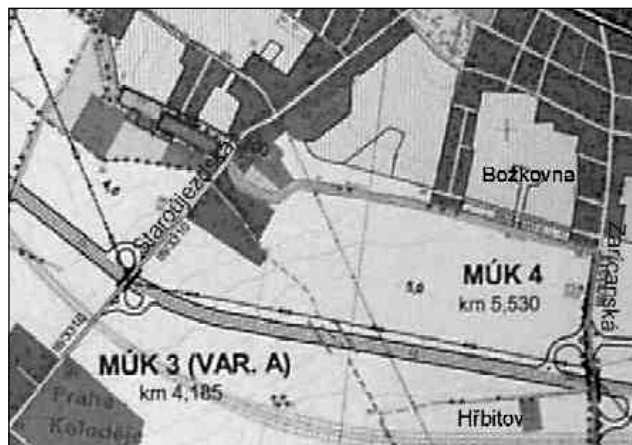

REALITNÍ KANCELÁŘ ANNA SPÁČILOVÁ

Praha 21-Újezd nad Lesy
Soběšínská 1788, Praha 9

Tel./Fax: 281 972 217

Mobil: 602 288 460

anna.spacilova@worldonline.cz

Prodám RD před rekonstrukcí 2x 2+1 na pozemku 928m² přímo u lesa. Veškeré inž. sítě v domě.

Cena 4.995.500,- Kč

Prodám pozemek s chatkou v ul. Sudějovické o rozloze 968m². Na poz. elektř. a studna, ost. sítě před poz.

Cena 2.991.120,-Kč

++ prodej ++ pronájem ++ právní servis ++
++ odhad nemovitostí ++ finanční poradenství ++

HLEDÁM PRÁCI HOSPODYNĚ

TEL.: 728 959 478