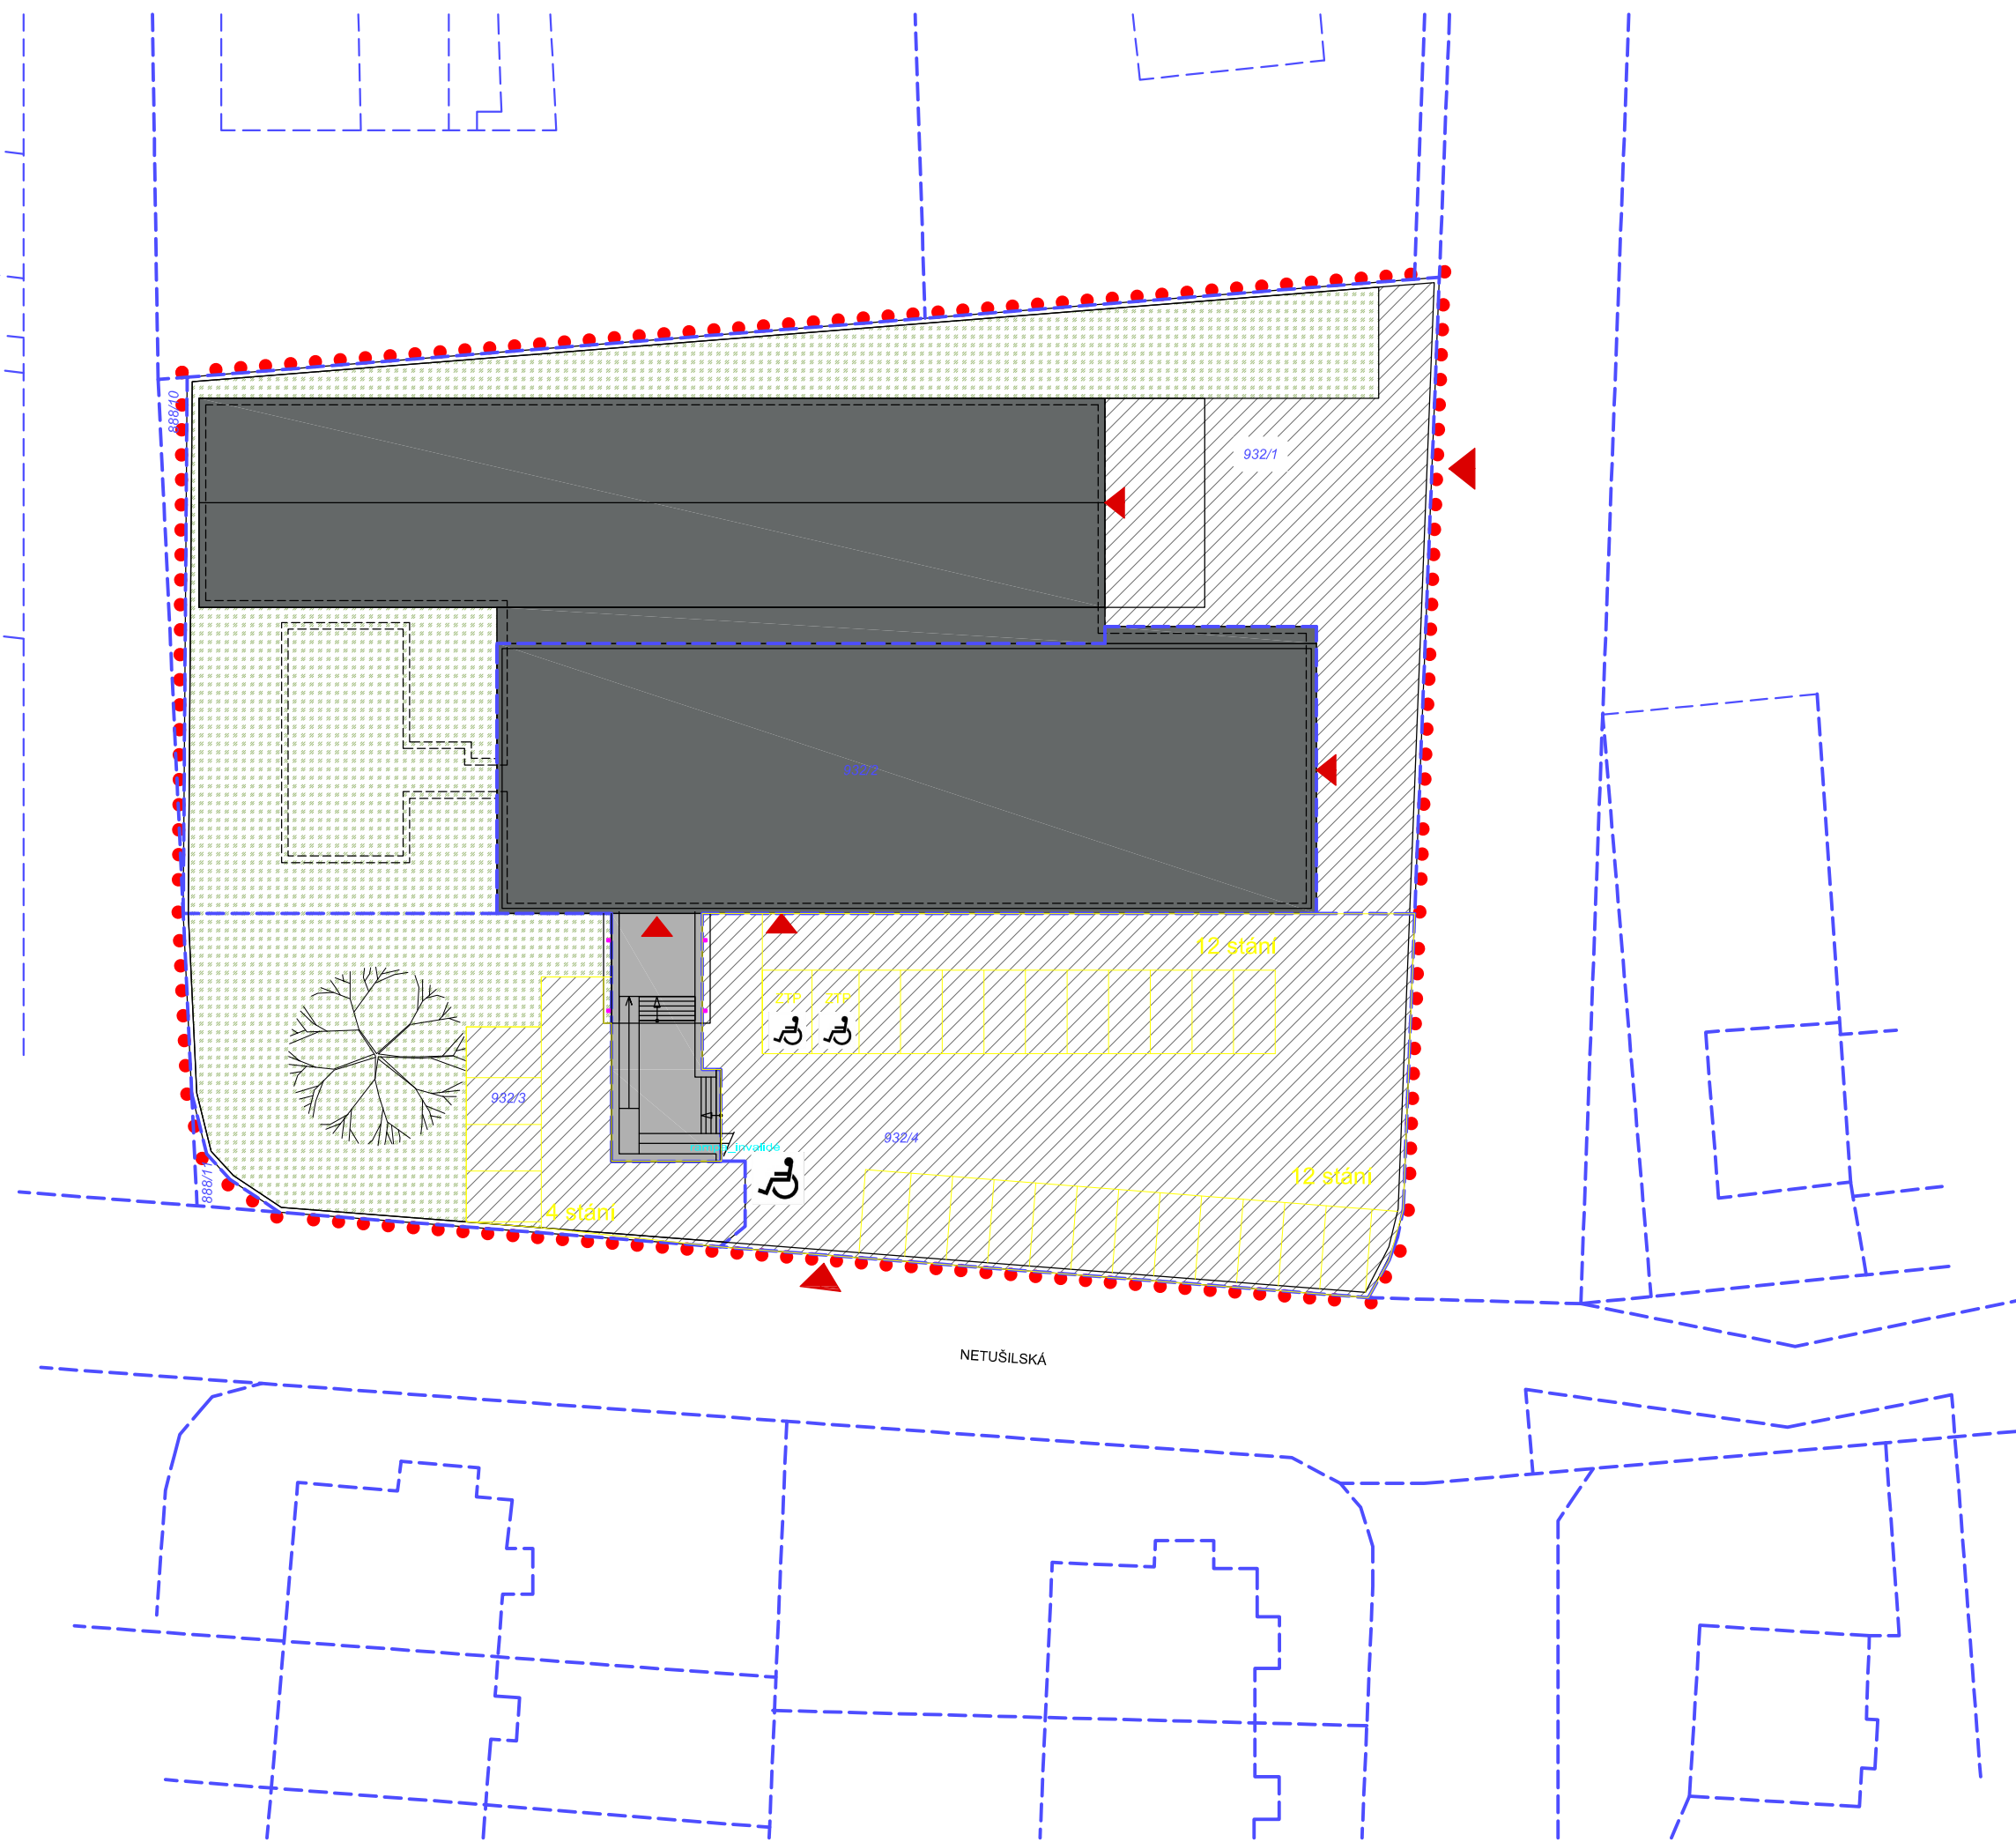

SITUACE\_ŘEŠENÉHO ÚZEMÍ

SITUACE\_NOVÝ STAV 1:400

policie celkem 1.pp - 3.np  
568,4m<sup>2</sup>

policie\_vstup  
zadrženi  
policie\_1.pp\_  
137,8m<sup>2</sup>

Poliklinka MČ Praha 21  
1.PP  
1:200

Poliklinika MČ Praha 21  
 1.NP  
 1:200

policie\_3.np\_172m<sup>2</sup>

Poliklinika MČ Praha 21  
3.NP\_nástavba  
1:200