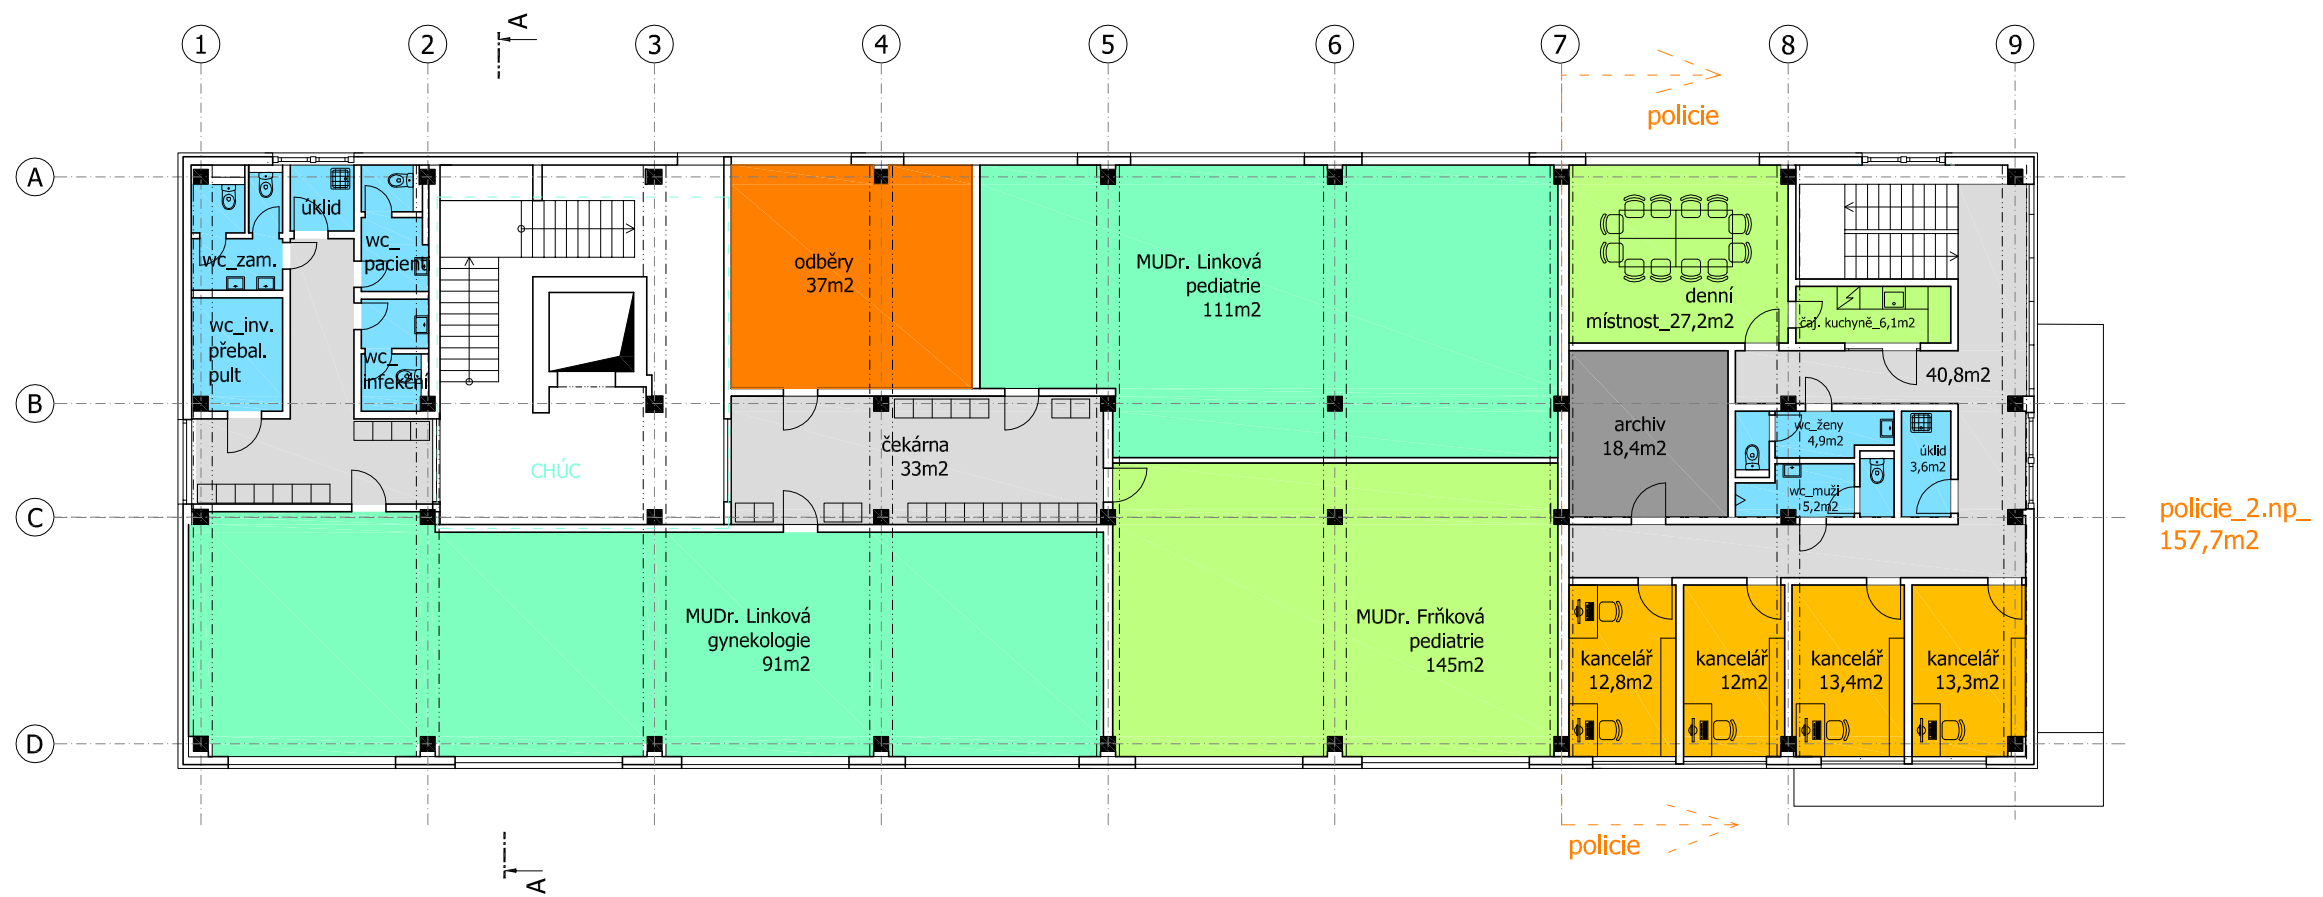

SITUACE\_ŘEŠENÉHO ÚZEMÍ

SITUACE\_NOVÝ STAV 1:400

policie celkem 1.pp - 3.np  
568,4m<sup>2</sup>

policie\_vstup  
zadrženi  
policie\_1.pp\_  
137,8m<sup>2</sup>

Poliklinka MČ Praha 21  
1.PP  
1:200

Poliklinika MČ Praha 21  
 1.NP  
 1:200

policie\_3.np\_172m<sup>2</sup>

Poliklinika MČ Praha 21  
3.NP\_nástavba  
1:200