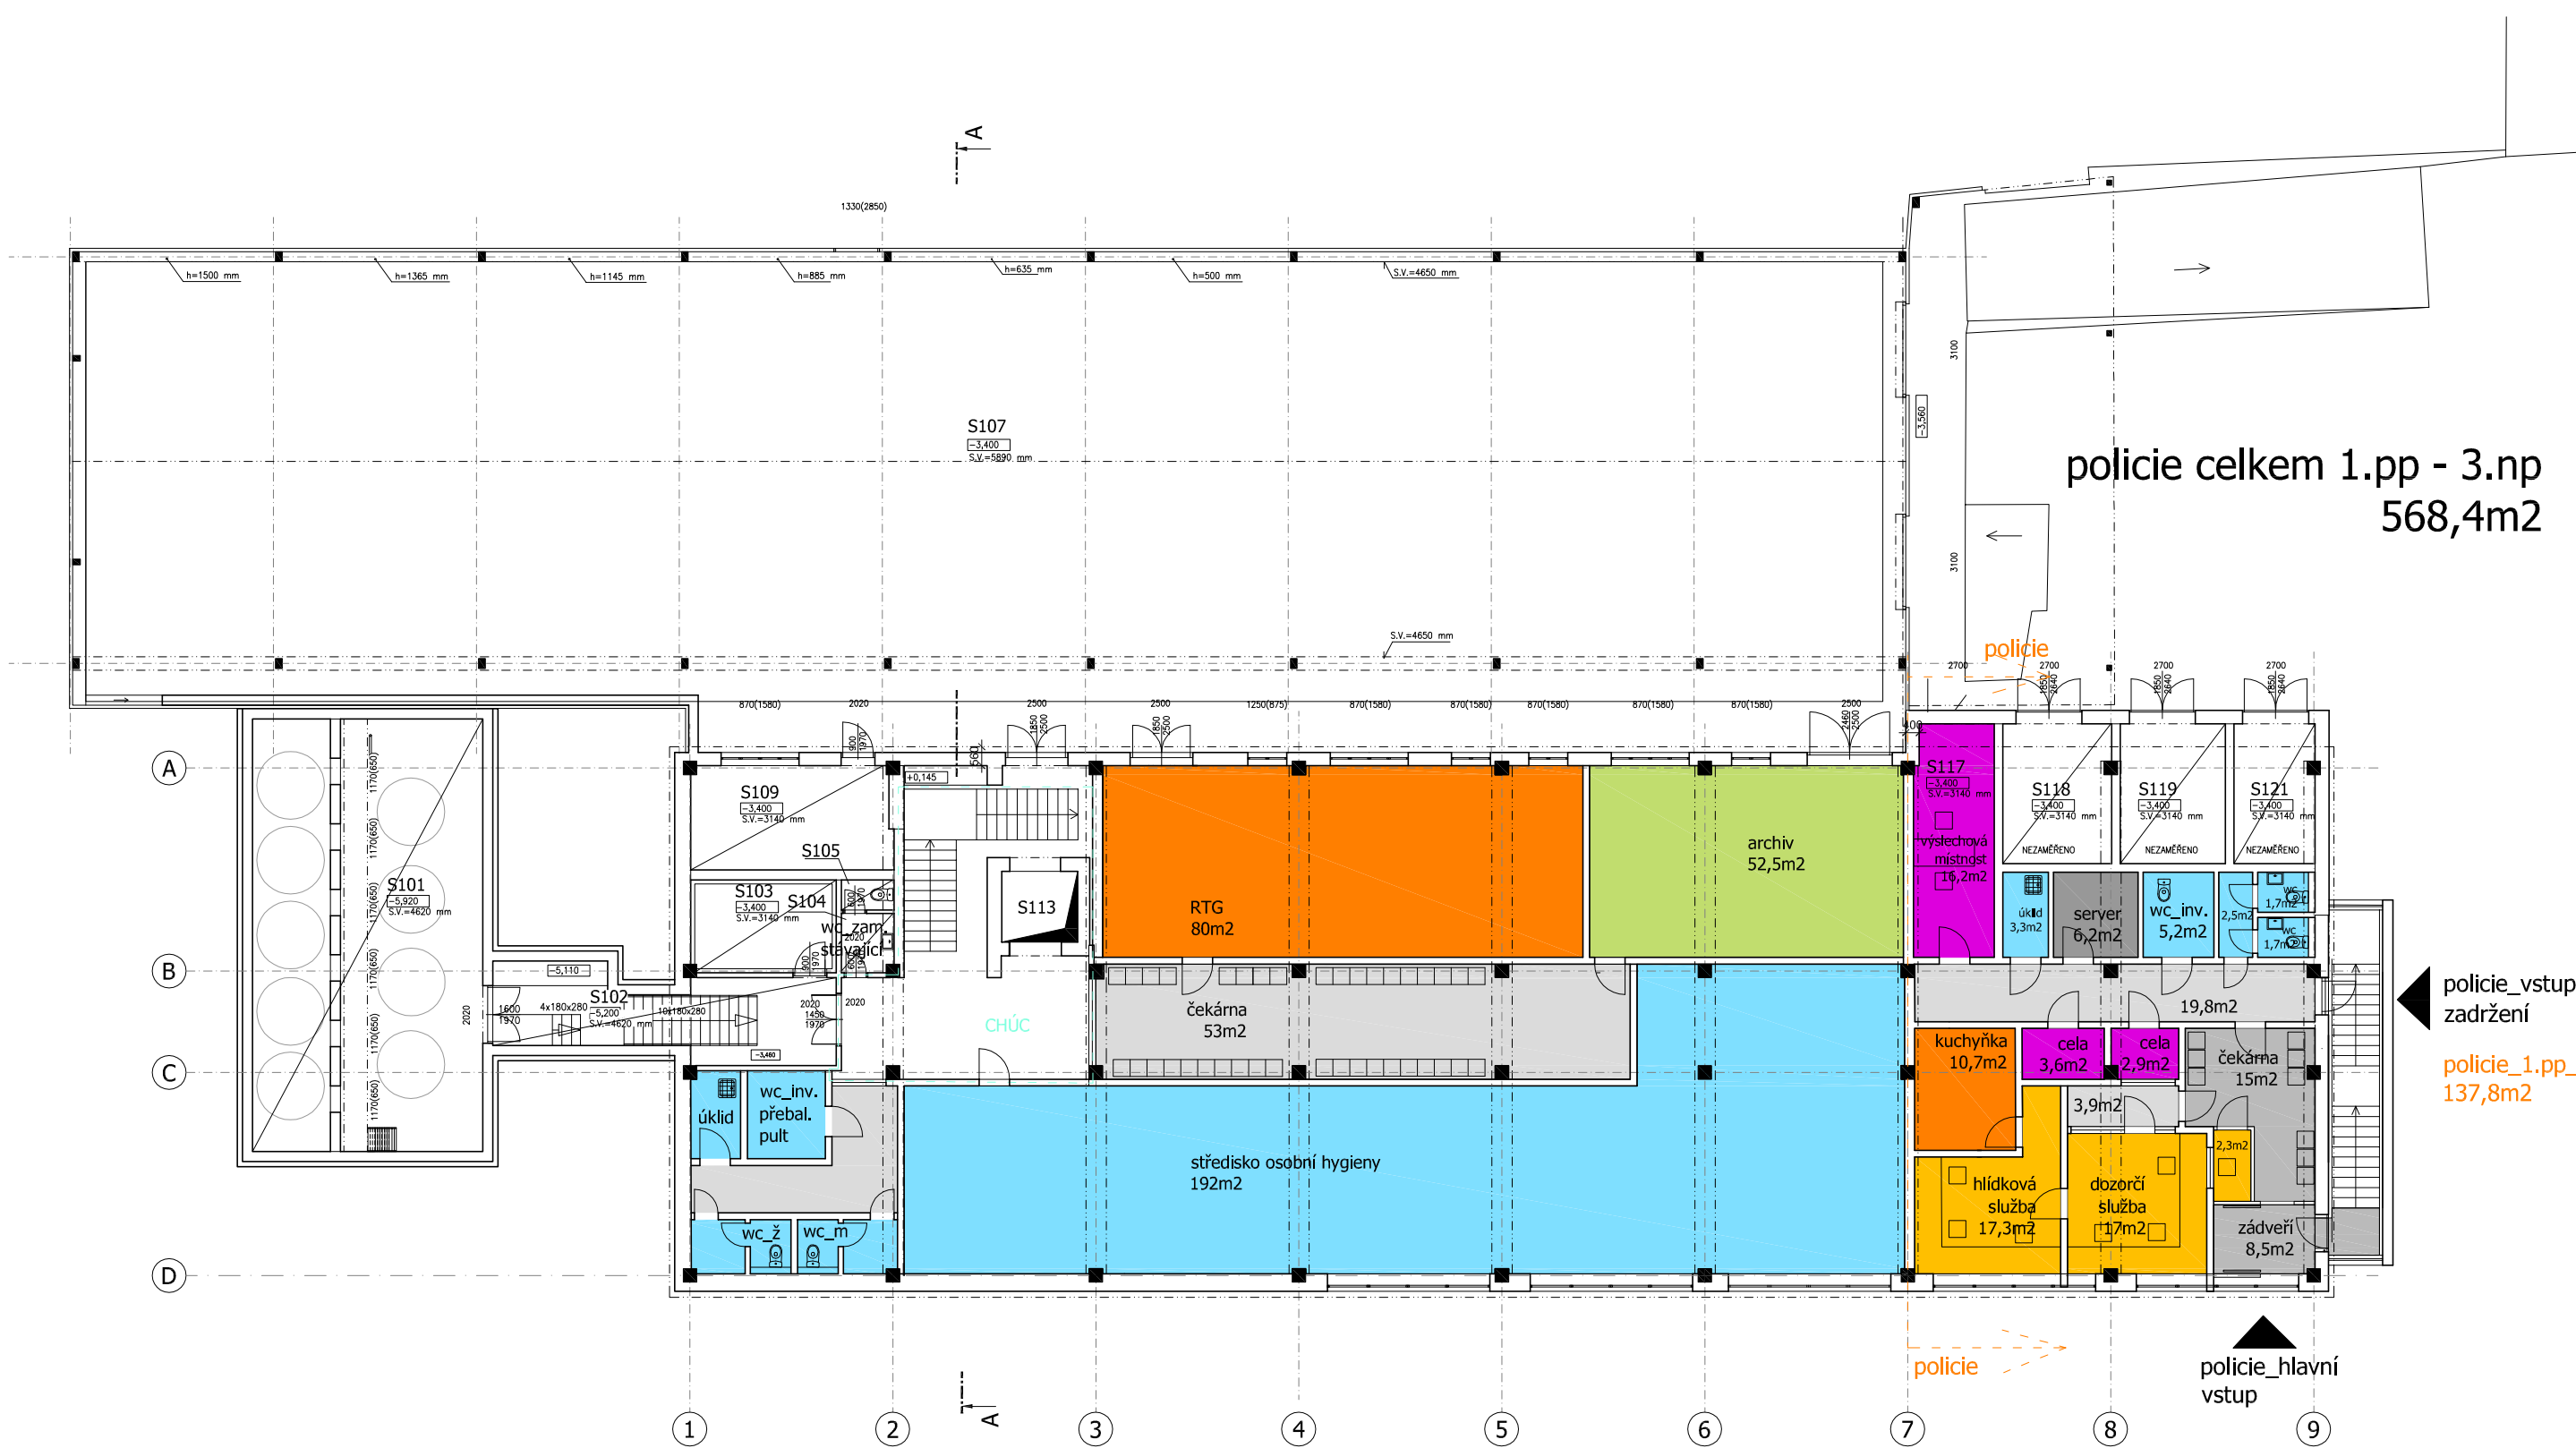

SITUACE\_ŘEŠENÉHO ÚZEMÍ

SITUACE\_NOVÝ STAV 1:400

policie celkem 1.pp - 3.np  
568,4m<sup>2</sup>

policie\_vstup  
zadrženi  
policie\_1.pp\_  
137,8m<sup>2</sup>

Poliklinka MČ Praha 21  
1.PP  
1:200

Poliklinika MČ Praha 21  
 1.NP  
 1:200

policie\_3.np\_172m<sup>2</sup>

Poliklinika MČ Praha 21  
3.NP\_nástavba  
1:200