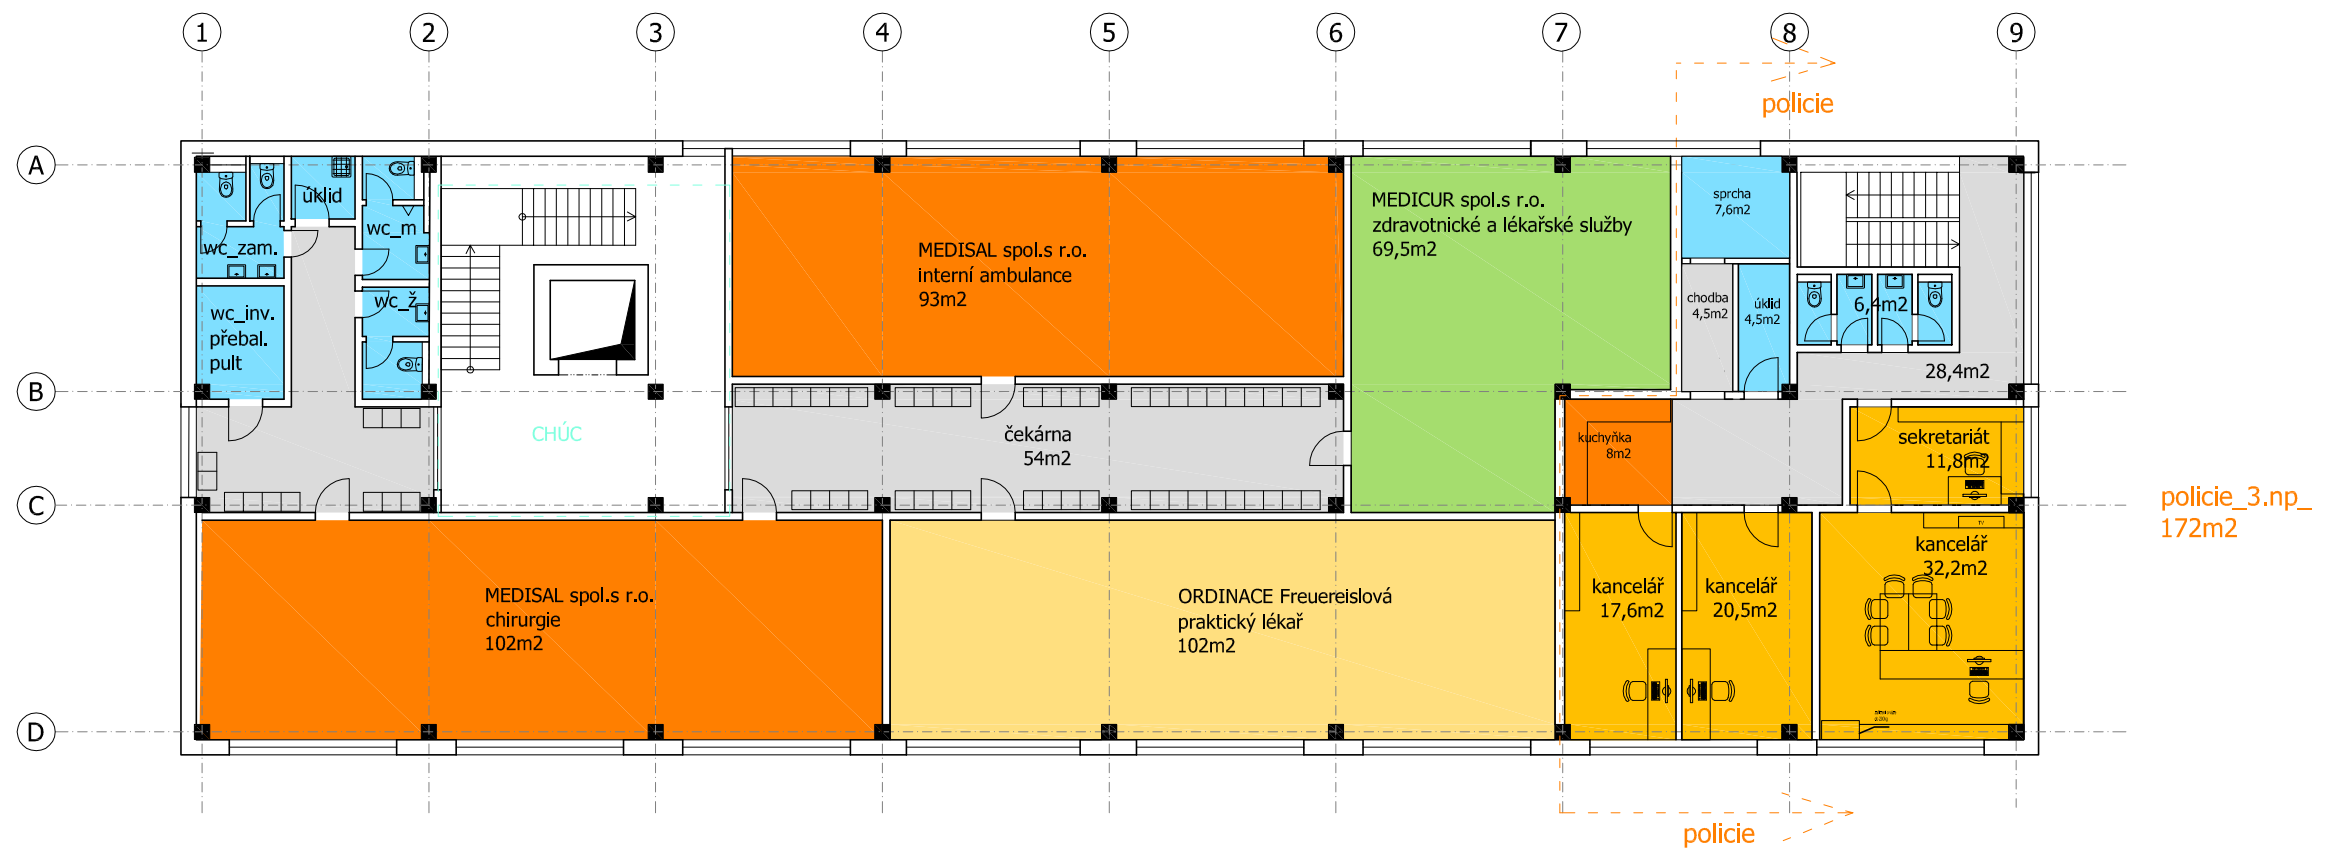

SITUACE\_ŘEŠENÉHO ÚZEMÍ

SITUACE\_NOVÝ STAV 1:400

policie celkem 1.pp - 3.np  
568,4m<sup>2</sup>

policie\_vstup  
zadrženi  
policie\_1.pp\_  
137,8m<sup>2</sup>

Poliklinka MČ Praha 21  
1.PP  
1:200

Poliklinika MČ Praha 21  
 1.NP  
 1:200

policie\_3.np\_172m<sup>2</sup>

Poliklinika MČ Praha 21  
3.NP\_nástavba  
1:200