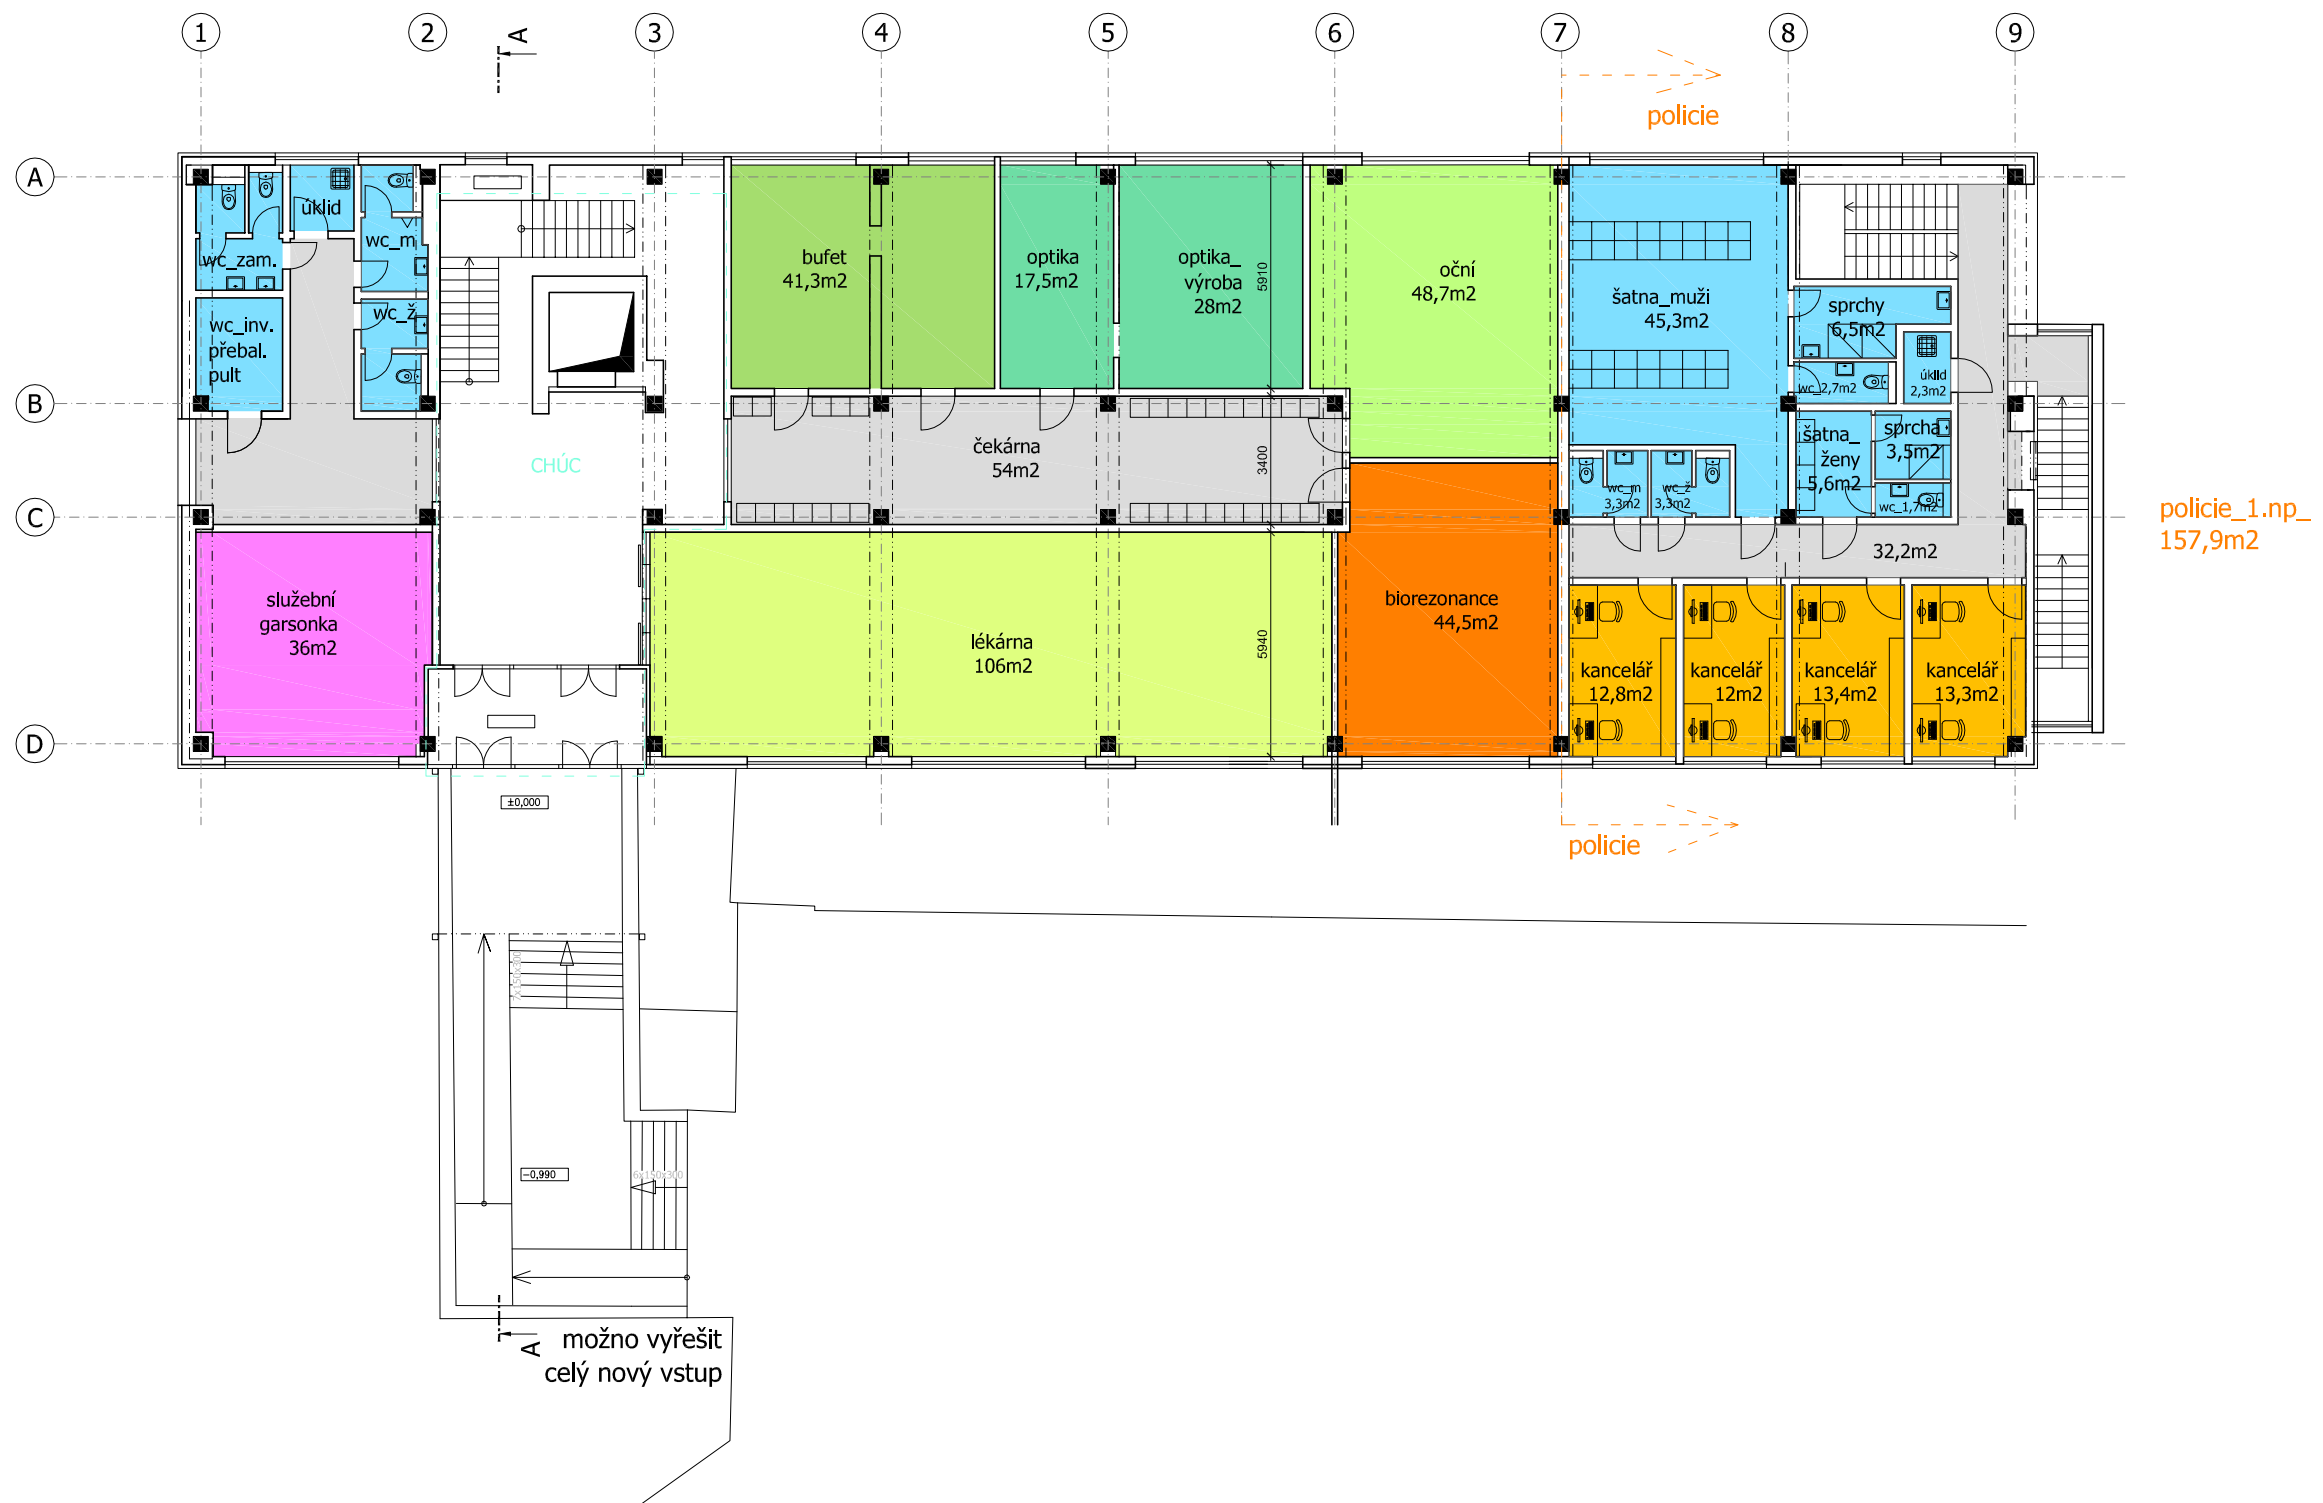

SITUACE\_ŘEŠENÉHO ÚZEMÍ

SITUACE\_NOVÝ STAV 1:400

policie celkem 1.pp - 3.np  
568,4m<sup>2</sup>

policie\_vstup  
zadrženi  
policie\_1.pp\_  
137,8m<sup>2</sup>

Poliklinka MČ Praha 21  
1.PP  
1:200

Poliklinika MČ Praha 21  
 1.NP  
 1:200

policie\_3.np\_172m<sup>2</sup>

Poliklinika MČ Praha 21  
3.NP\_nástavba  
1:200