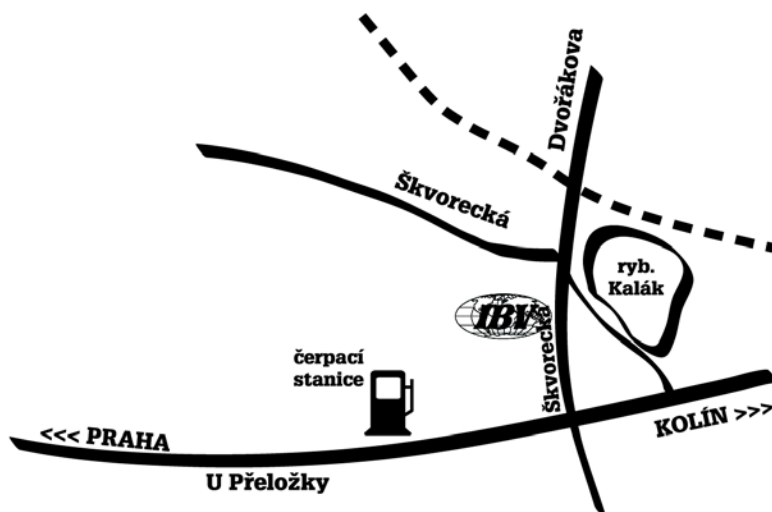

Vše v jednom místě. Vše za příznivé ceny.
Zprostředkujeme kontakt na osvědčené prováděcí firmy.
A to co by přece jen chybělo – zajistíme, objednáme.